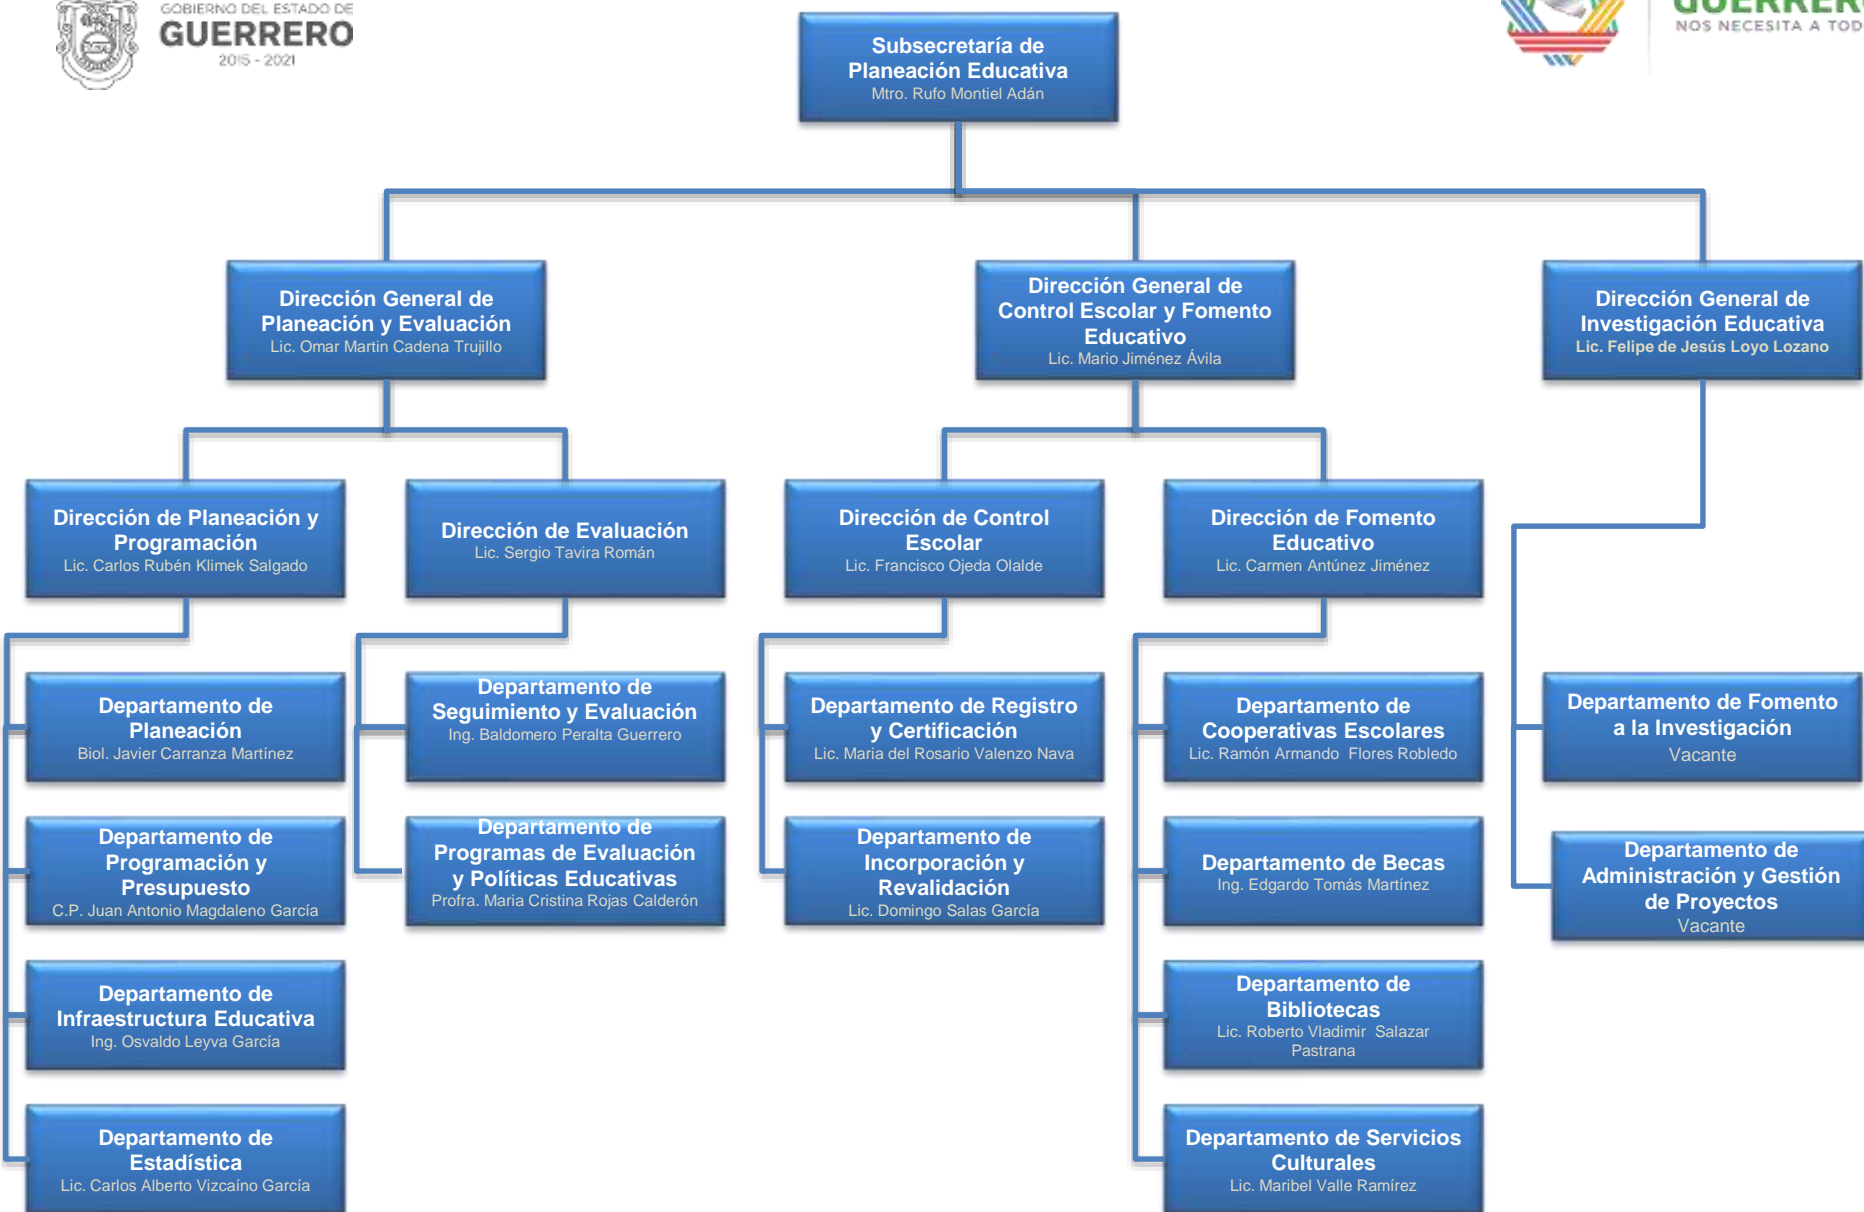

[Regresar a Organigrama](#)