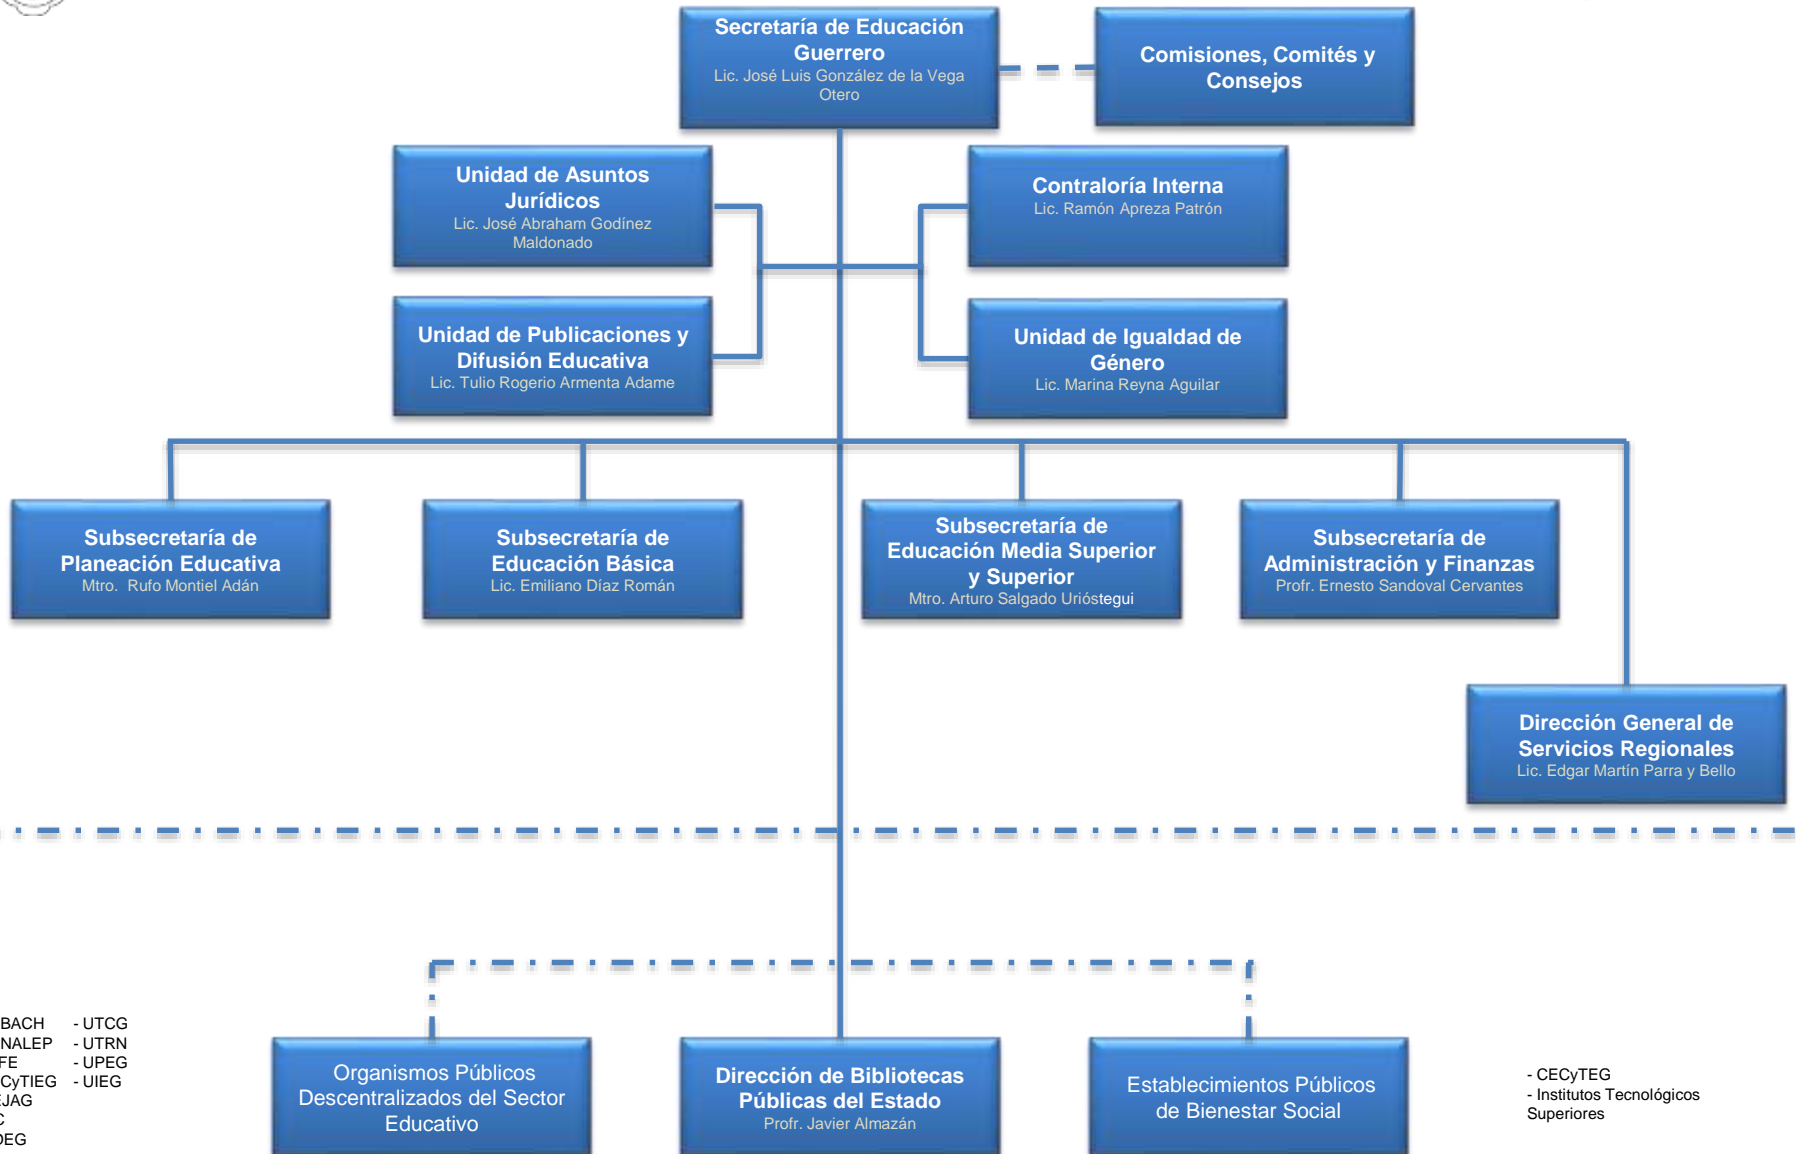

# Organograma de la Secretaría de Educación Guerrero

- COBACH
- CONALEP
- IGIFE
- COCyTIEG
- IEEJAG
- IGC
- INDEG
- UTCG
- UTRN
- UPEG
- UIEG

- CECyTEG
- Institutos Tecnológicos Superiores

# Contraloría Interna