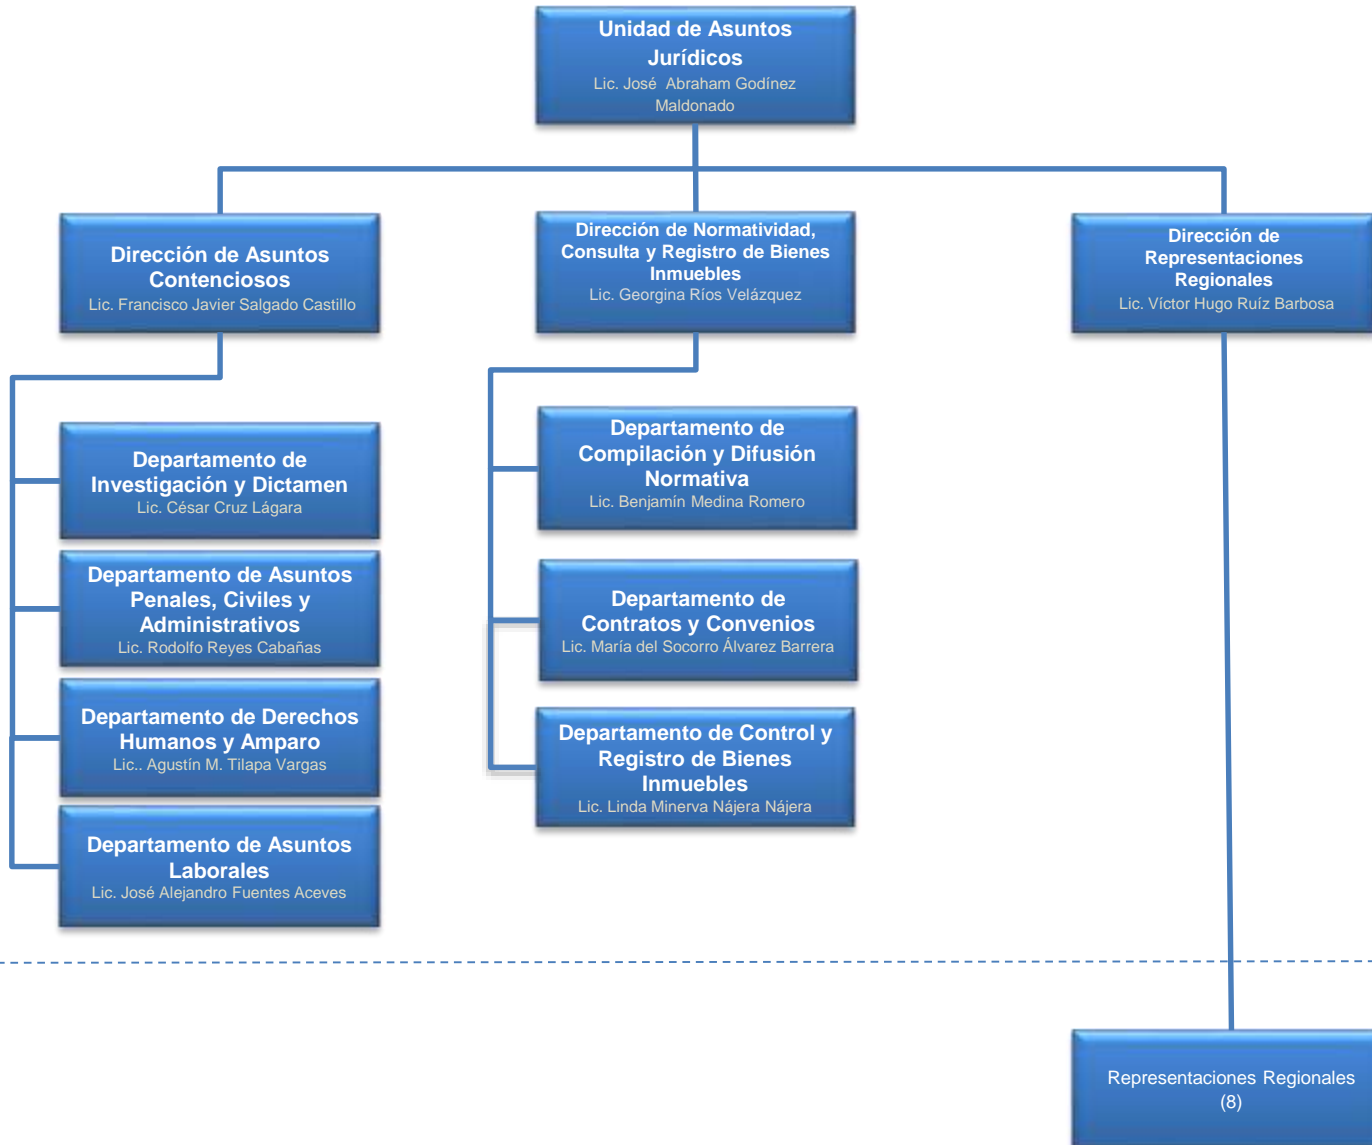

Unidad de Asuntos Jurídicos